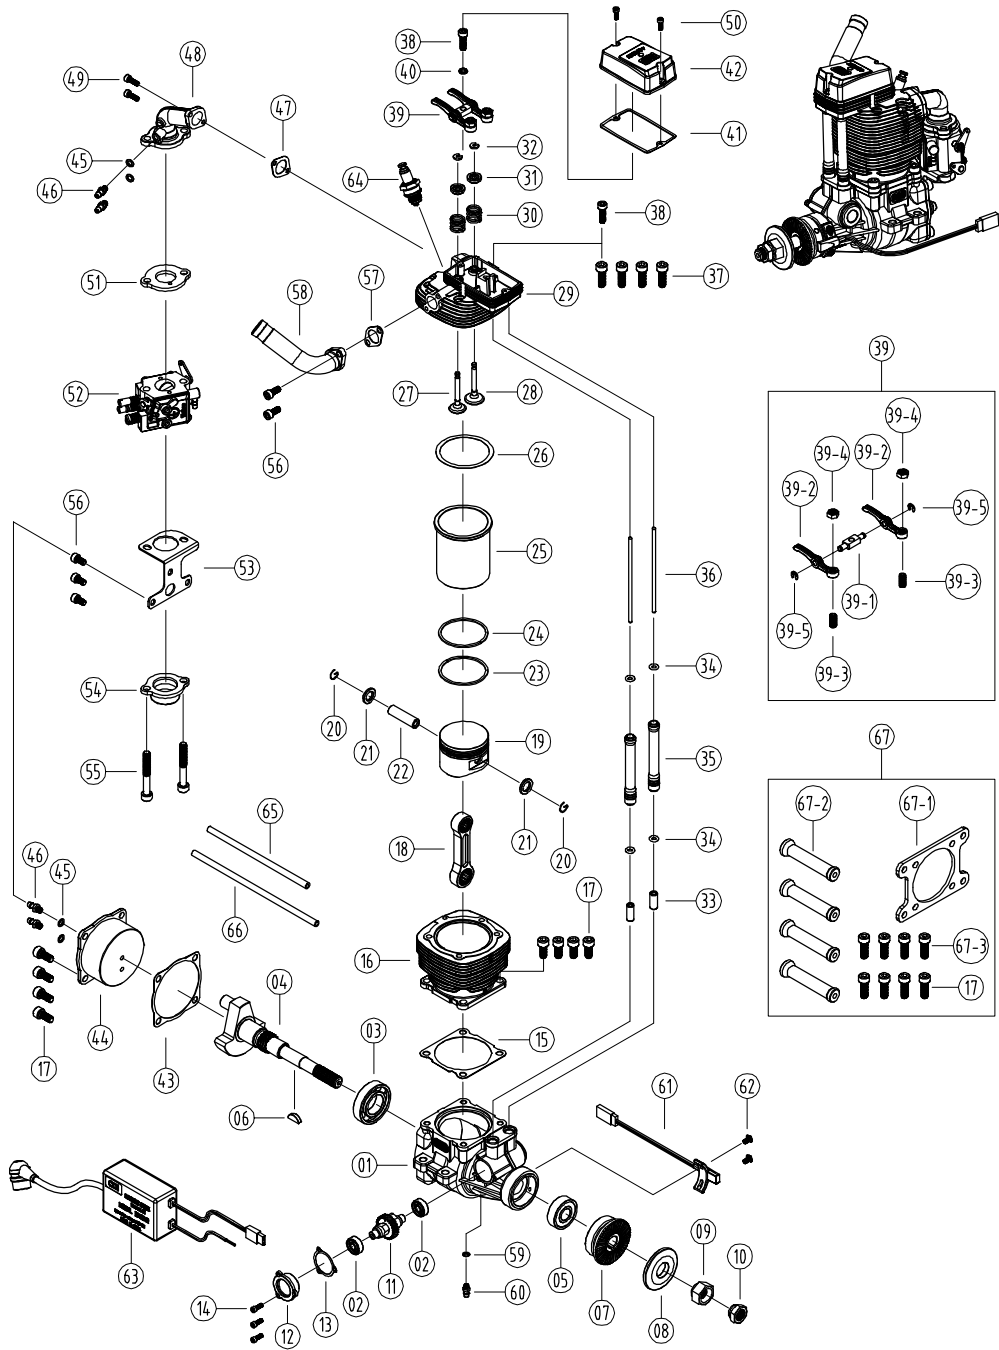

# GF38 Four-Stroke GAS Engine Exploded Parts View

NO	PART	QTY	DESCRIPTION	NO	PART	QTY	DESCRIPTION	NO	PART	QTY	DESCRIPTION	NO	PART	QTY	DESCRIPTION	NO	PART	QTY	DESCRIPTION
01	F38101	1		16	F38106	1		31	F38313	2		41	F38316	1		56	6107	5	M4x10
02	6314	2	605 (5x14x5)	17	6121	12	M5x12	32	F38314	2		42	F38317	1		57	F38406	1	
03	6303	1	16003 (17x35x8)	18	F38120	1	COMBINATION	33	F38304	2		43	F38107	1		58	F38400W	1	
04	F38110	1		19	F38141	1		34	7308	4	5.8x1.3	44	F38103	1		59	7302	1	
05	6302	1	6002.2RS (10x26x8)	20	F38137	2		35	F38306	2		45	7303	4		60	5001	1	
06	6602	1	3x5x13	21	F38138	2		36	F38305	2		46	5002	4		61	9103	1	2002
07	F38150	1	COMBINATION	22	F38136	1		37	6122	4	M5x16	47	F38223	1		62	9104	2	M3x5
08	F38104	1		23	F38143Z	1		38	6117	2	M4x14	48	F38224	1		63	9102	1	CM-6 (1104)
09	6236	1	3/8"-24	24	F38143T	1		39	F38310	1	SUBASSEMBLY	49	6104	2	M3x10	64	9101	1	CM-6 (2104)
10	6237	1	3/8"-24	25	F38142	1		39-1	F38309	1		50	6114	2	M2.5x10	65	F38221	1	D5x1x110
11	F38301	1		26	F38108	1		39-2	F38308	2		51	17217	1		66	F38221	1	D5x1x125
12	F38302	1		27	F38312	1		39-3	F38307	2		52	17200	1	WT1022	67		1	ACCESSORY BAG
13	F38303	1		28	F38311	1		39-4	6222	2	M5x0.5	53	F38264	1		67-1	F38113	1	
14	6128	3	M2.5x8	29	F38102	1		39-5	6701	2	3x2.5x0.6	54	17222	1		67-2	35114	4	
15	F38109	1		30	F38315	2		40	6414	1	4	55	6116	2	M5x4.0	67-3	6129	4	M5x14